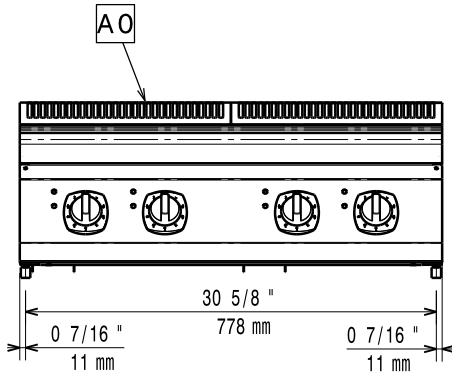

Front

EI = Elektrisk anslutning
EQ = Ekvipotential skruv

Elektricitet

Spänning:

371021 (E7INEH4000)

380-415 V/3 ph/50/60 Hz

371132 (E7INEH400N)

230 V/3 ph/50/60 Hz

Total watt:

14 kW

Viktig information

If appliance is set up or next to or against temperature sensitive furniture or similar, a safety gap of approximately 150 mm should be maintained or some form of heat insulation fitted.

Induction compatible pots & pans must be used.

Nettovikt:

57 kg

Fraktvikt:

371021 (E7INEH4000)

65 kg

371132 (E7INEH400N)

67 kg

Frakthöjd:

371021 (E7INEH4000)

530 mm

371132 (E7INEH400N)

520 mm

Fraktbredd:

820 mm

Fraktdjup:

860 mm

Fraktvolym:

0.37 m³

[NOT TRANSLATED]

371021 (E7INEH4000)

IH740

371132 (E7INEH400N)

NIN87F

Induktion bordsmodell dimensioner (bredd):

800 mm

Induktion bordsmodell dimensioner (djup):

730 mm