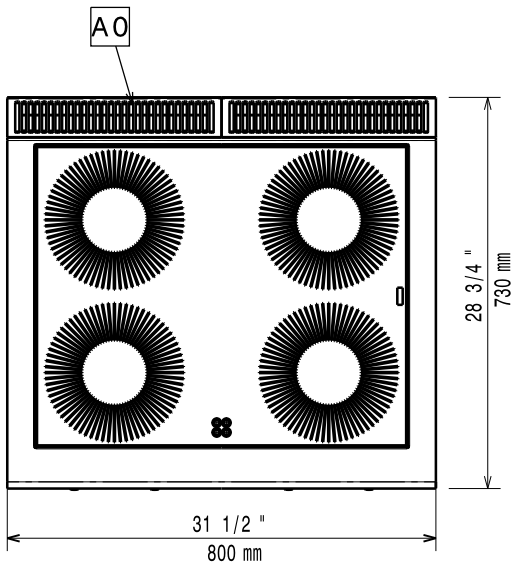

Front

Sida

EI = Elektrisk anslutning
 EQ = Ekvipotential skruv

Topp

Elektricitet

Spänning:

371021 (E7INEH4000)

380-415 V/3 ph/50/60 Hz

Induktion bordsmodell dimensioner (bredd):

800 mm

Induktion bordsmodell dimensioner (djup):

730 mm